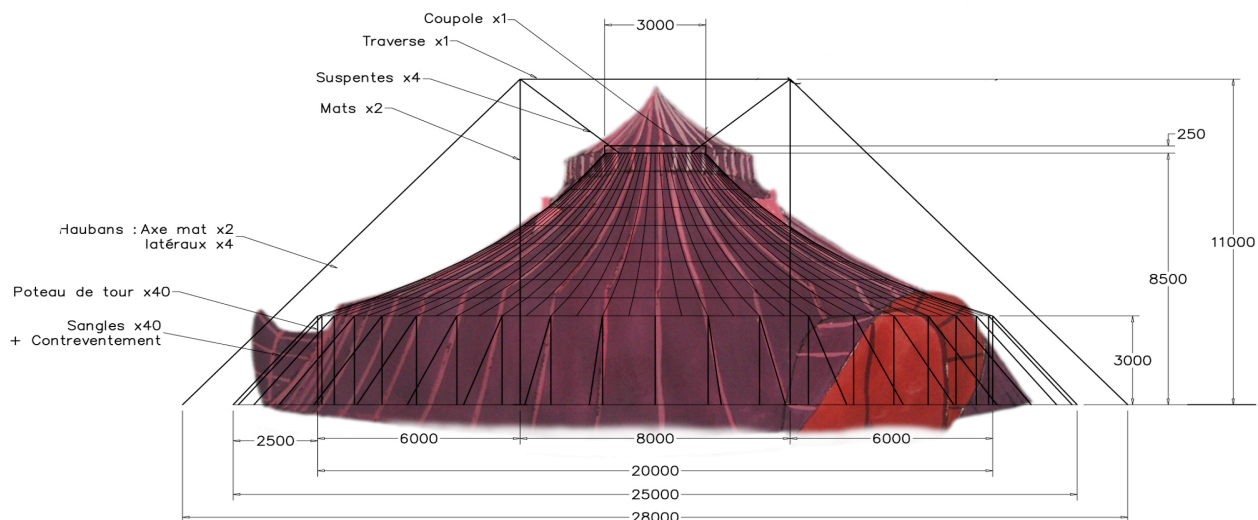

Le CHAPAPA'S

Tarif Location 2009 (H.T.)

Chapiteau 20m rond, sans mat de corniche, toile en absides

Surface 315m², hauteur max 11m, haubanage max diametre 28m, construction mai 2005

2 500,00 €

Comprenant :

Montage 1 journée

1 250,00 €

Salaire pour 5 régisseurs

(+ 3 personnes à votre charge)

Démontage

1 250,00 €

Salaire pour 5 régisseurs

(+ 3 personnes à votre charge)

A cela s'ajoute :

Transport

1,00 €/Km

départ/Retour du Havre

Location

Forfait par jour d'exploitation (installation ou répétitions)

200 €/Jour

Forfait par jour d'exploitation (ouvert au public)

500 €/Jour

Nb Jour	5	7	9	11	#	15	#	19
Coef	3	4	5	6	7	8	9	10

Divers

1 accès poids lourd à proximité, 1 prise de courant 16A, 1 repas chaud pour les 5 monteurs

Et peut s'ajouter :

à l'intérieur...

Scène, Technique, Bar, Concerts, Spectacles...

Nous Consulter

à l'extérieur...

Chapiteau, Catering, Tente Berbère...

Caravanes diverses et variées (vides,loges, bureau, spectacle/video-projection, billetterie...)

Nous Consulter

Tout devis se discutera de vive voix, et après repérage.

Ces tarifs sont non contractuels, s'entendent Hors Taxe (TVA 19,6%) et sont donnés à titre indicatif

Papa's Production - Fort de Tourneville - 55 rue du 329eme R.I - 76 620 LE HAVRE - Tel 02 35 19 00 38

www.prestapapas.com - www.papasprod.com - franck@papasprod.com